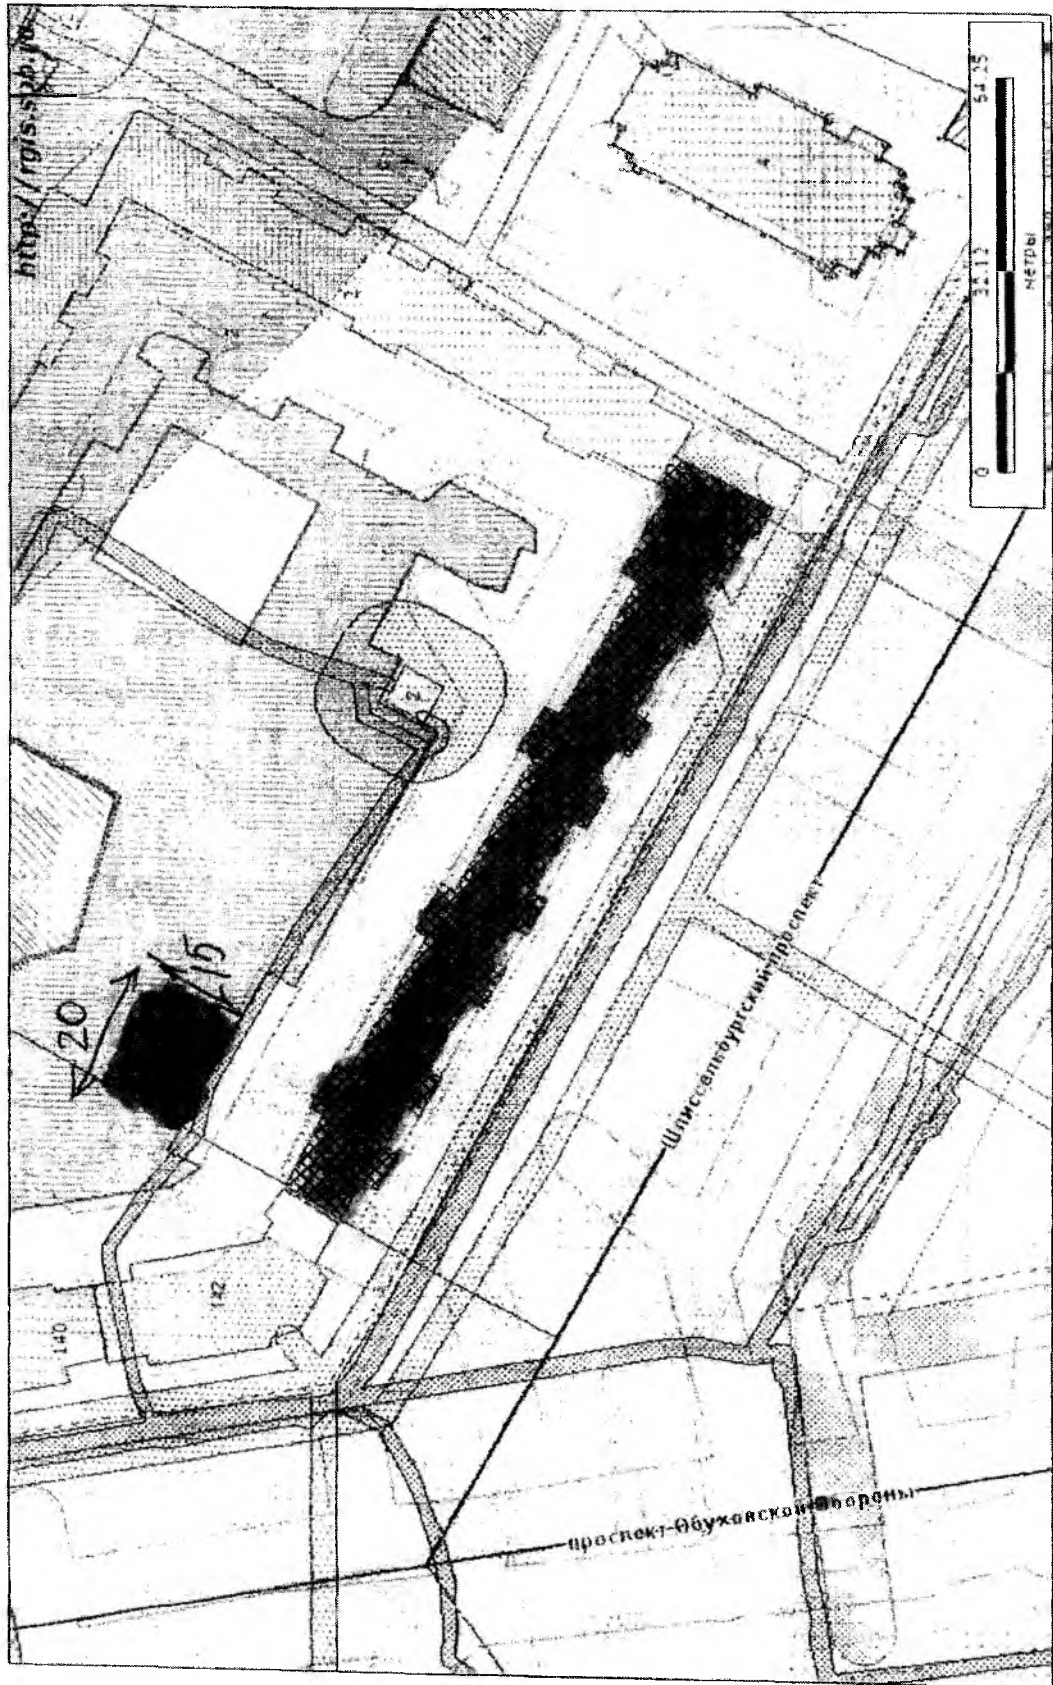

- в АП-2017 включена детская площадка по адресу: ул.Седова, д.19-21, схема расположения которой соответствует схеме расположения детской площадки по адресу: ул.Седова, д.21, учтенному АП-2015.

- в АП-2017 включена детская площадка по адресу: ул.Ольминского, д.32, схема расположения которой соответствует схеме расположения детской площадки по адресу: ул.Седова, д.26-28, учтенному АП-2015.

- в АП-2017 включена спортивная площадка по адресу: ул.Полярников, д.17, схема расположения которой соответствует схеме расположения детской площадки по адресу: ул.Полярников, д.7-15, учтенному АП-2015. По информации СПб ГУП «Ленсвет» площадка освещена, имеются два светильника.

к АП-2017

ул. Седова 26-28

к. АА-2015

м. Океанская

- г. Петербург

ул. Серова дом 19 - 21
детская площадка,
размером 19,2 x 19

к АП-2017

ул. Седова г. 21

к. АП-2015

- гетская медшарка

*пр. Обуховской Обороны д. 140 - д. 142
спортивная площадка,
размером 16 x 20*

18.01.2017

ур. Шмиссвальбургский пр. д. 2 к. 1 Стр. 1 из 1 139

детская площадка

6-АП-2015