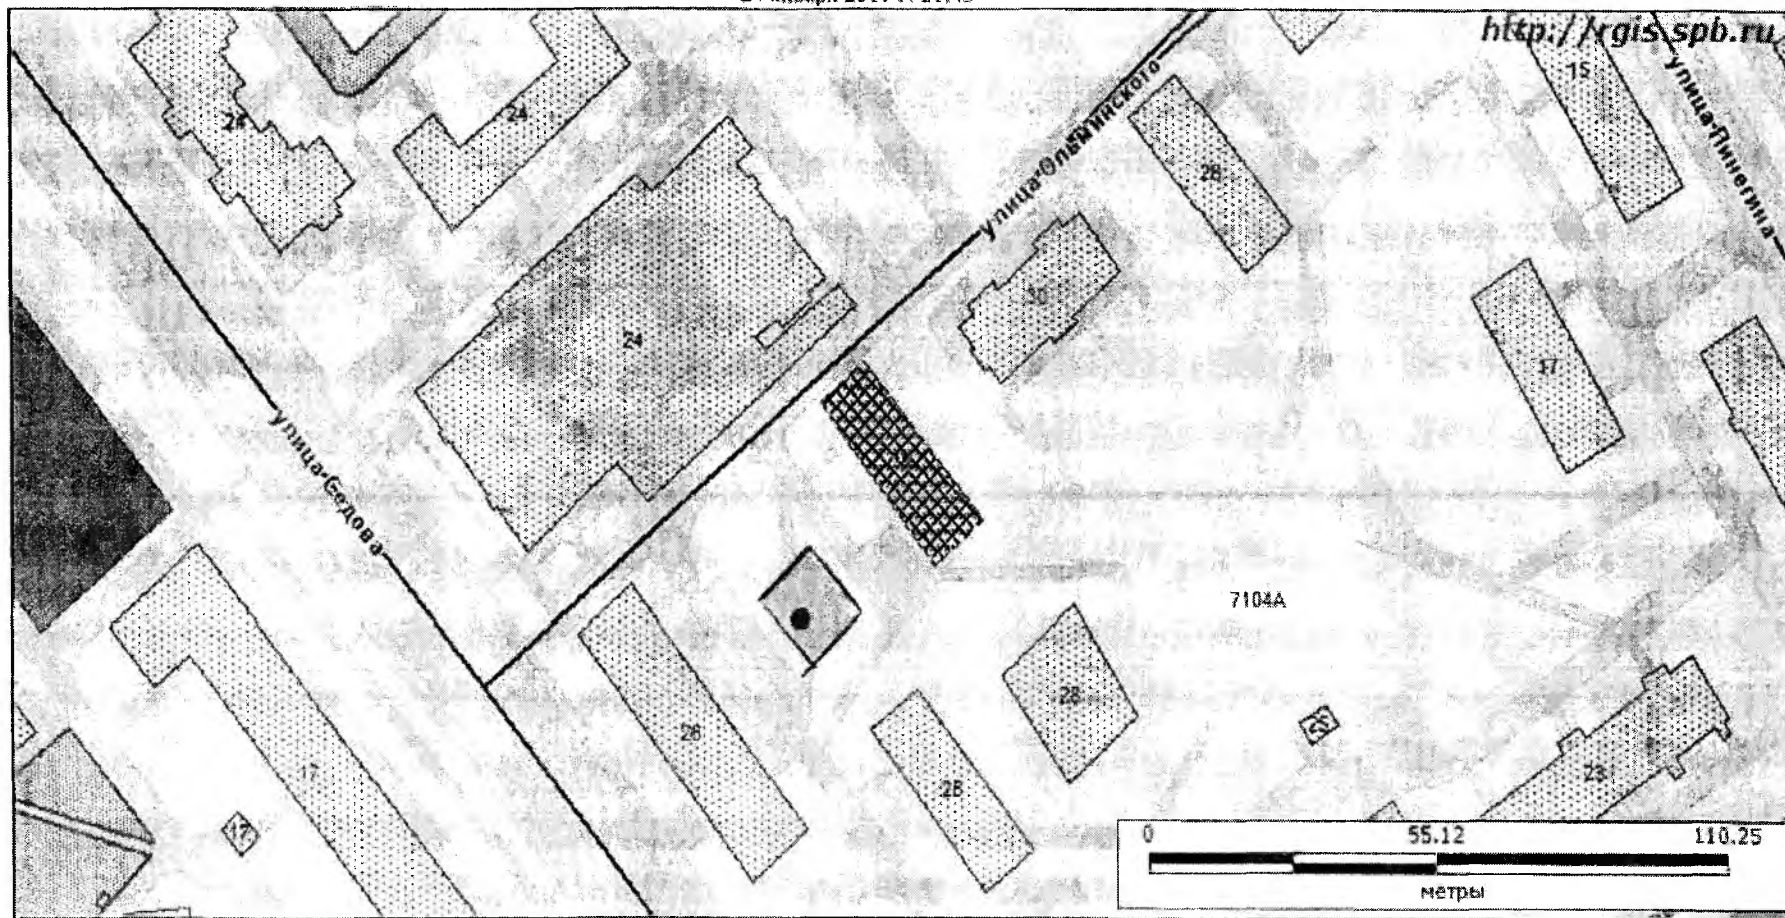

Обзорная карта выбранной территории

24 января 2017 г. 22:07

ул. Полеруменов дом. 17
спиритивная масса, размерами 13,5 x 8

к АИ-0014

ул. Поняшевская 7-15

госконтинтернат

№ 7-15

*ул. Ольгинского дом. 32
детская площадка,
размером 8,5 x 13*

к АП-2017

ул. Седова 26-28

к. АА-2015

м. Океанская

- г. Петербург

ул. Серова дом 19 - 21
детская площадка,
размером 19,2 x 19

к АП-2017

ул. Седова г. 21