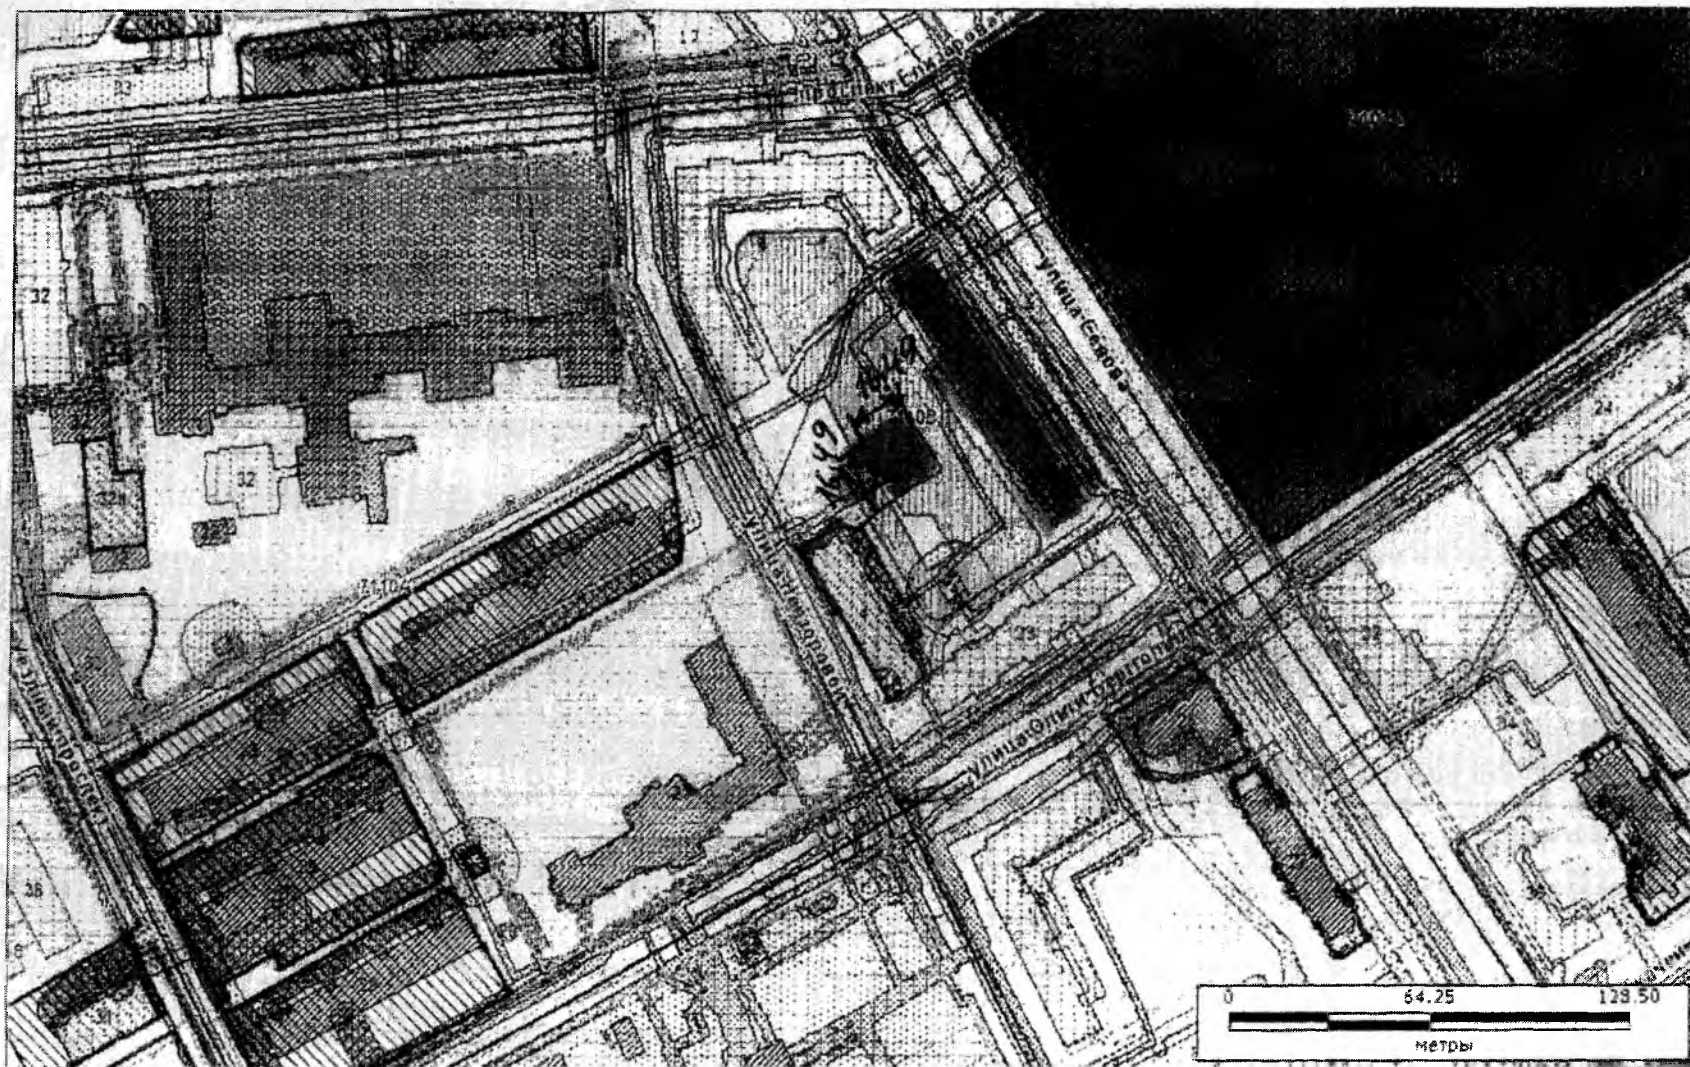

к АП-2017

ул. Седова 26-28

к. АА-2015

м. Океанская

- г. Петербург

ул. Серова дом 19 - 21
детская площадка,
размером 19,2 x 19

к АП-2017

ул. Седова г. 21

к. АП-2015

- гетская медшарка

*пр. Обуховской Обороны д. 140 - д. 142
спортивная площадка,
размером 16 x 20*

18.01.2017

ур. Шмиссвальбургский пр. д. 2 к. 1 Стр. 1 из 1 139

детская площадка

6-АП-2015