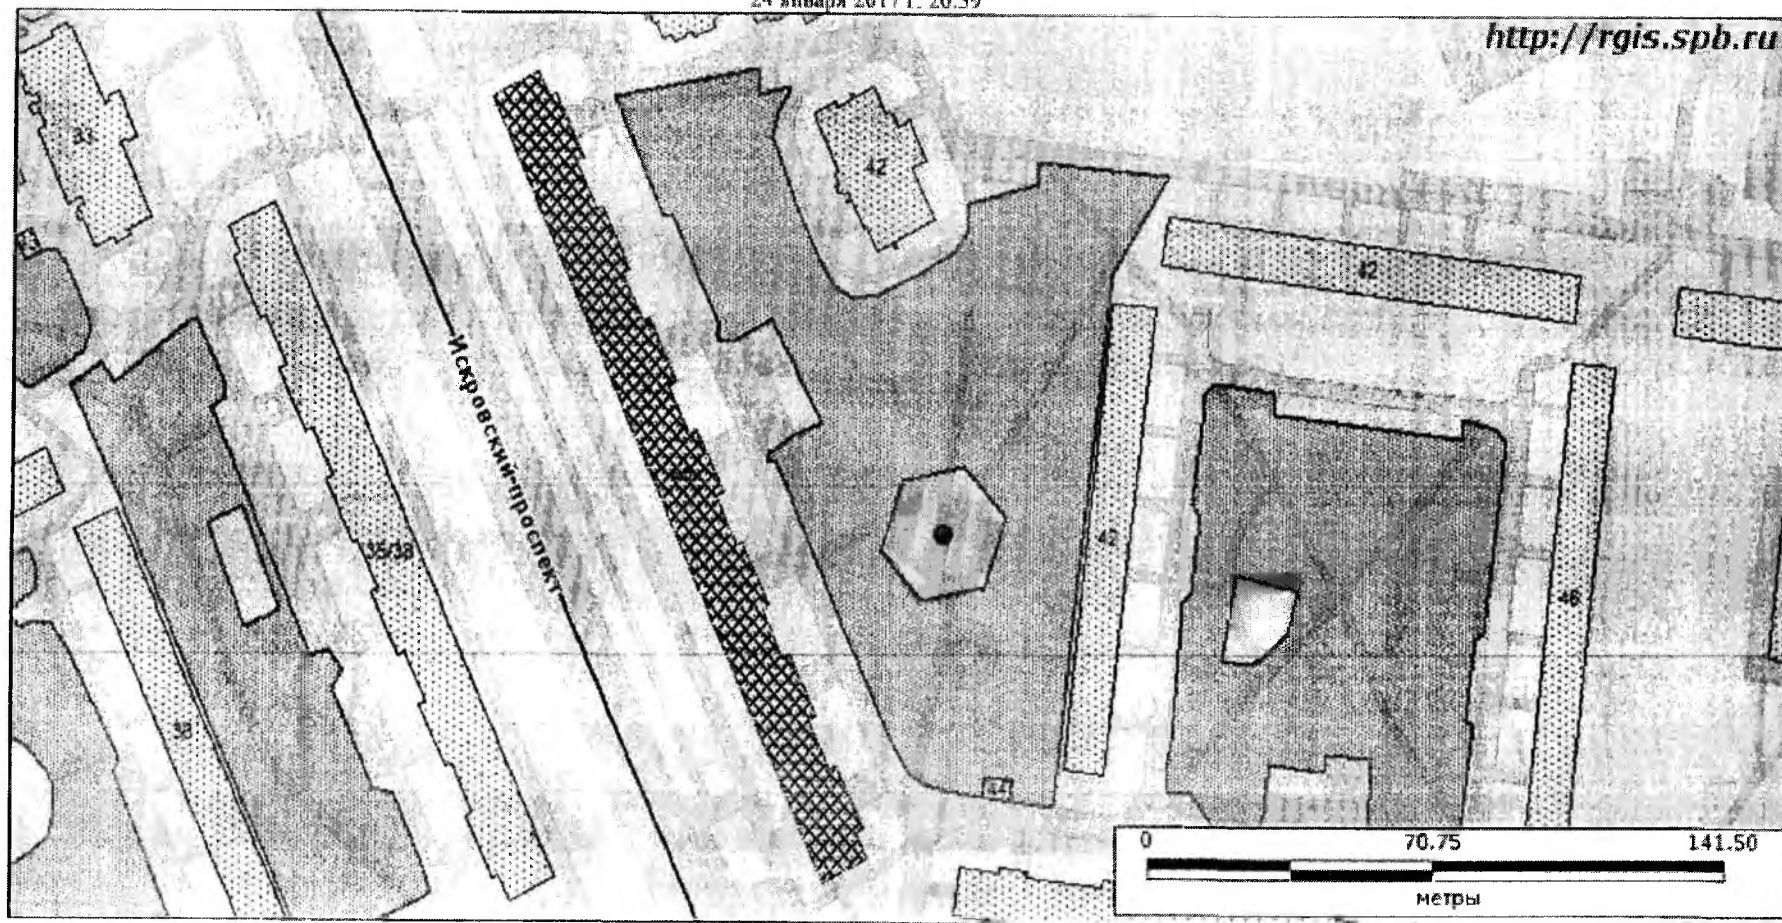

к. АП-2015

Региональная информационная система 'Геоинформационная система Санкт-Петербурга'

Объёмная карта выбранной территории

24 января 2017 г. 20:39

<http://rgis.spb.ru>

ул. Пельмана дом 40
детская площадка,
размерами 30 x 25