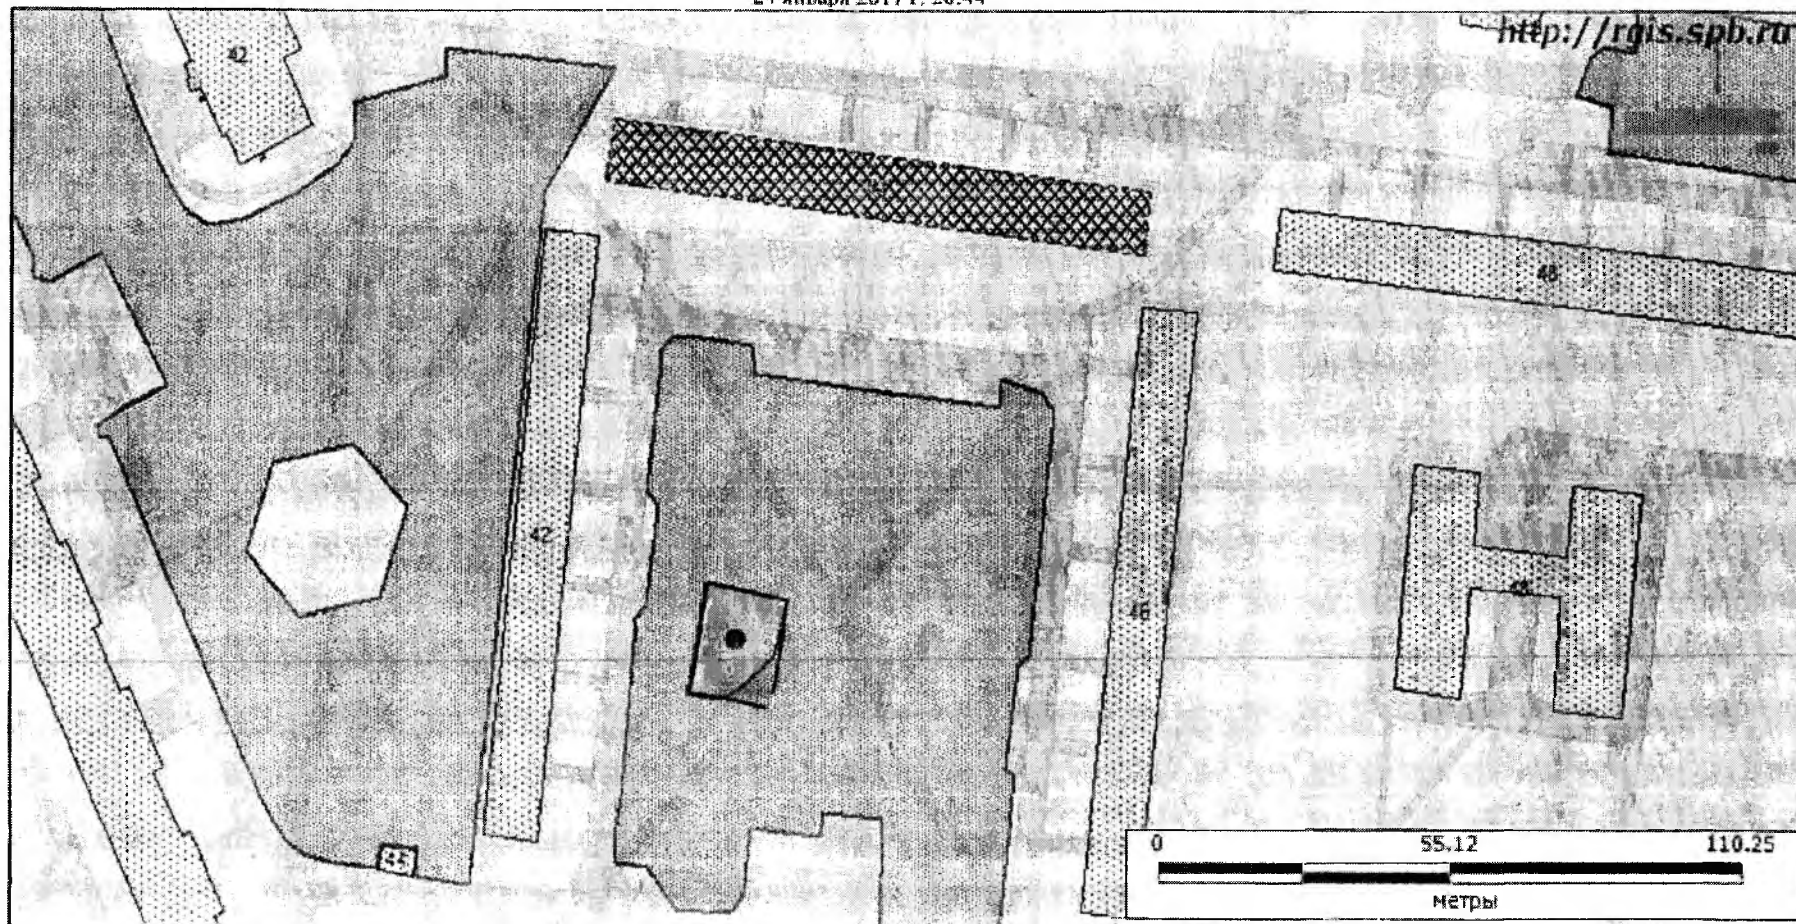

ул. Мельшанае д. 42 - д. 42 корп. 2 - д. 46

детская площадка,

площадь 16 x 16,5

к АП-1014