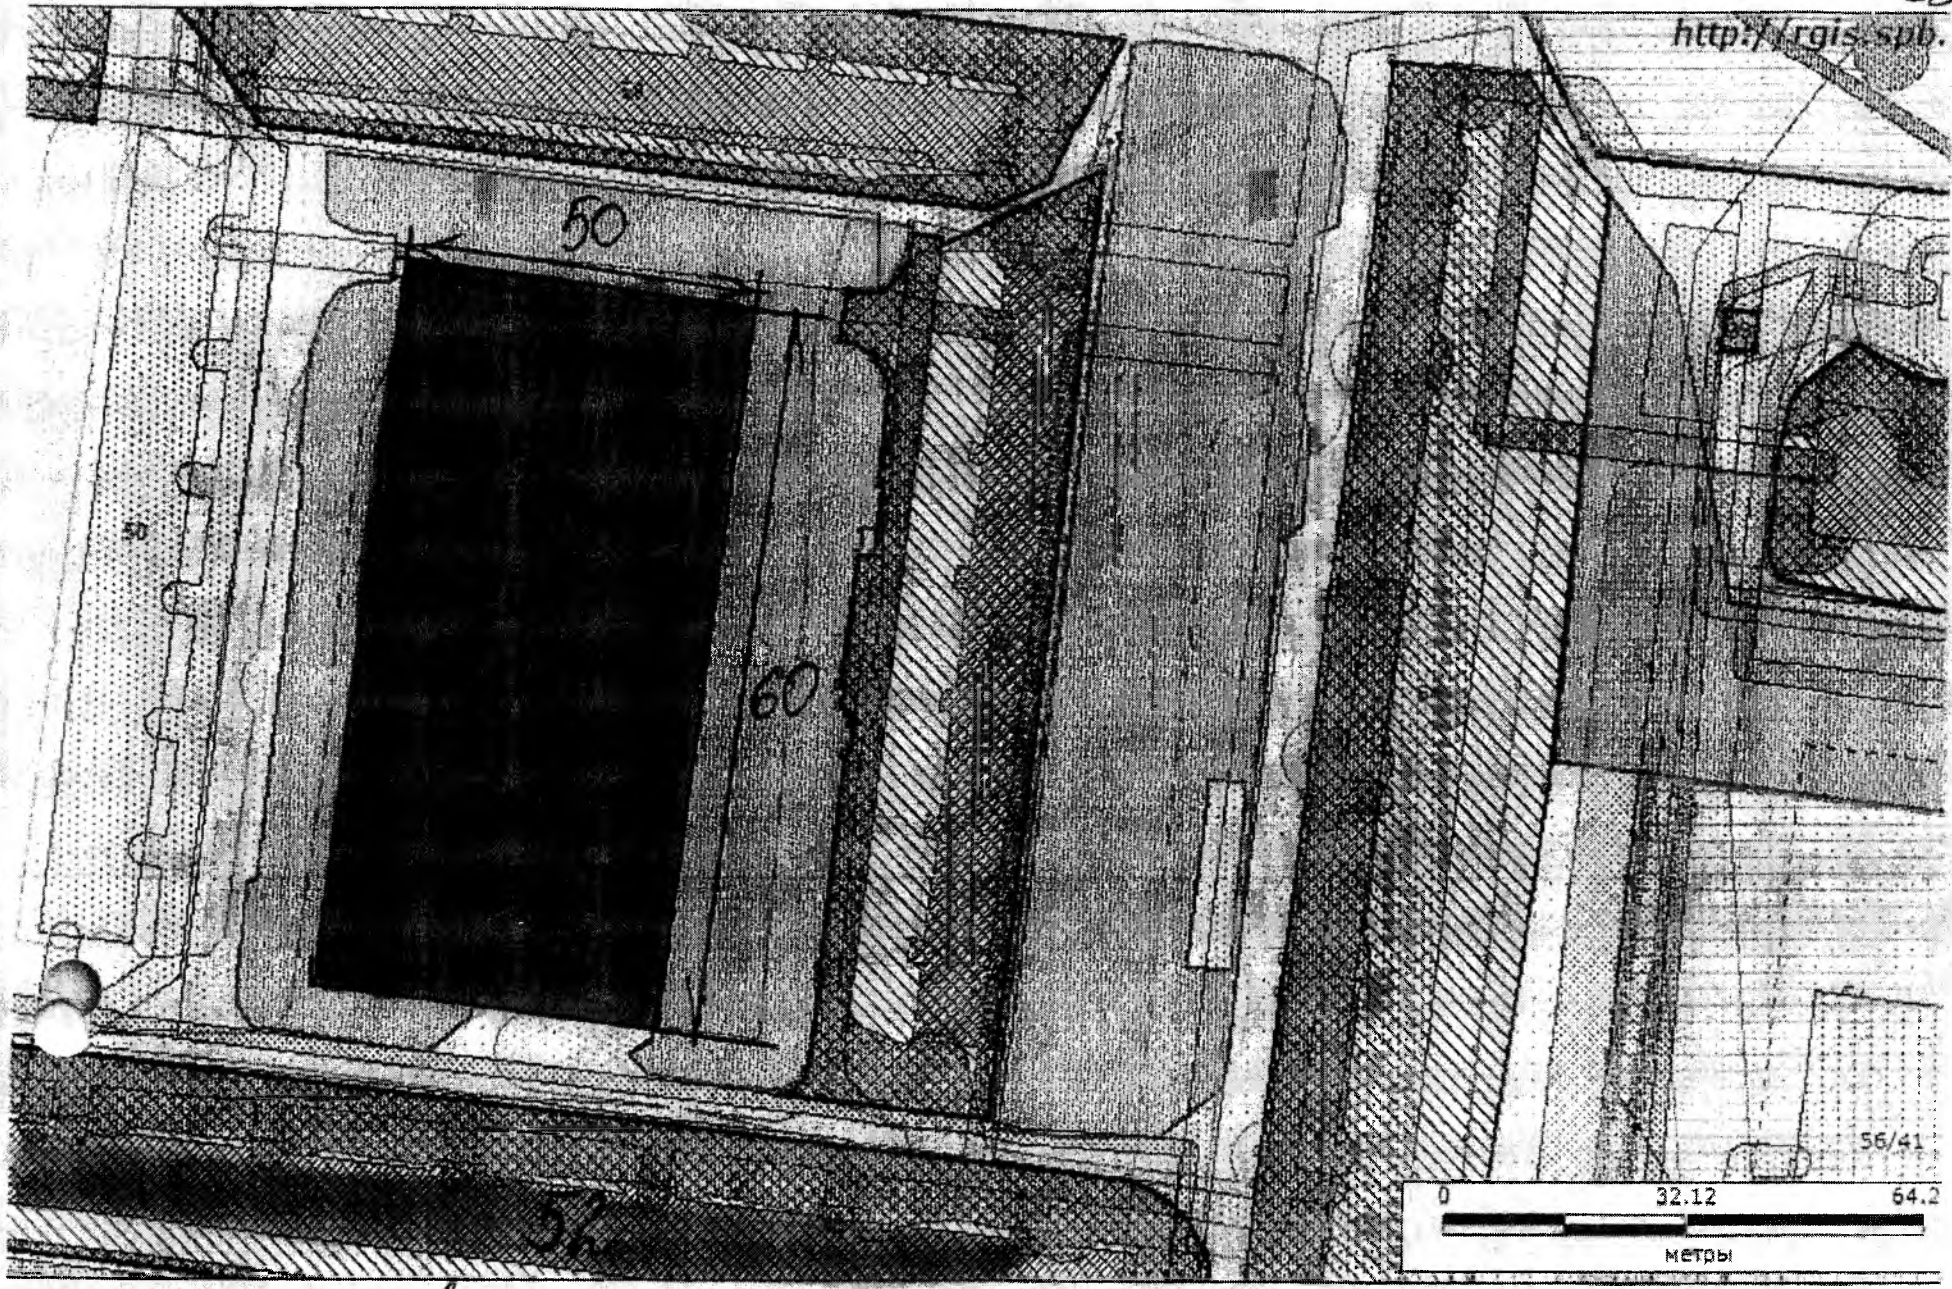

<http://rgis.spb>

улицы Шотландия д. 7

затененная м.

к. АП. 2015
§ - в 125,4 л.

ул. Тельмана д. 50 корп. 2
детское помещение, размером 18,5 x 21
спортивное помещение, размером 10 x 21

к АИ-2017

282

<http://rgis.spb>