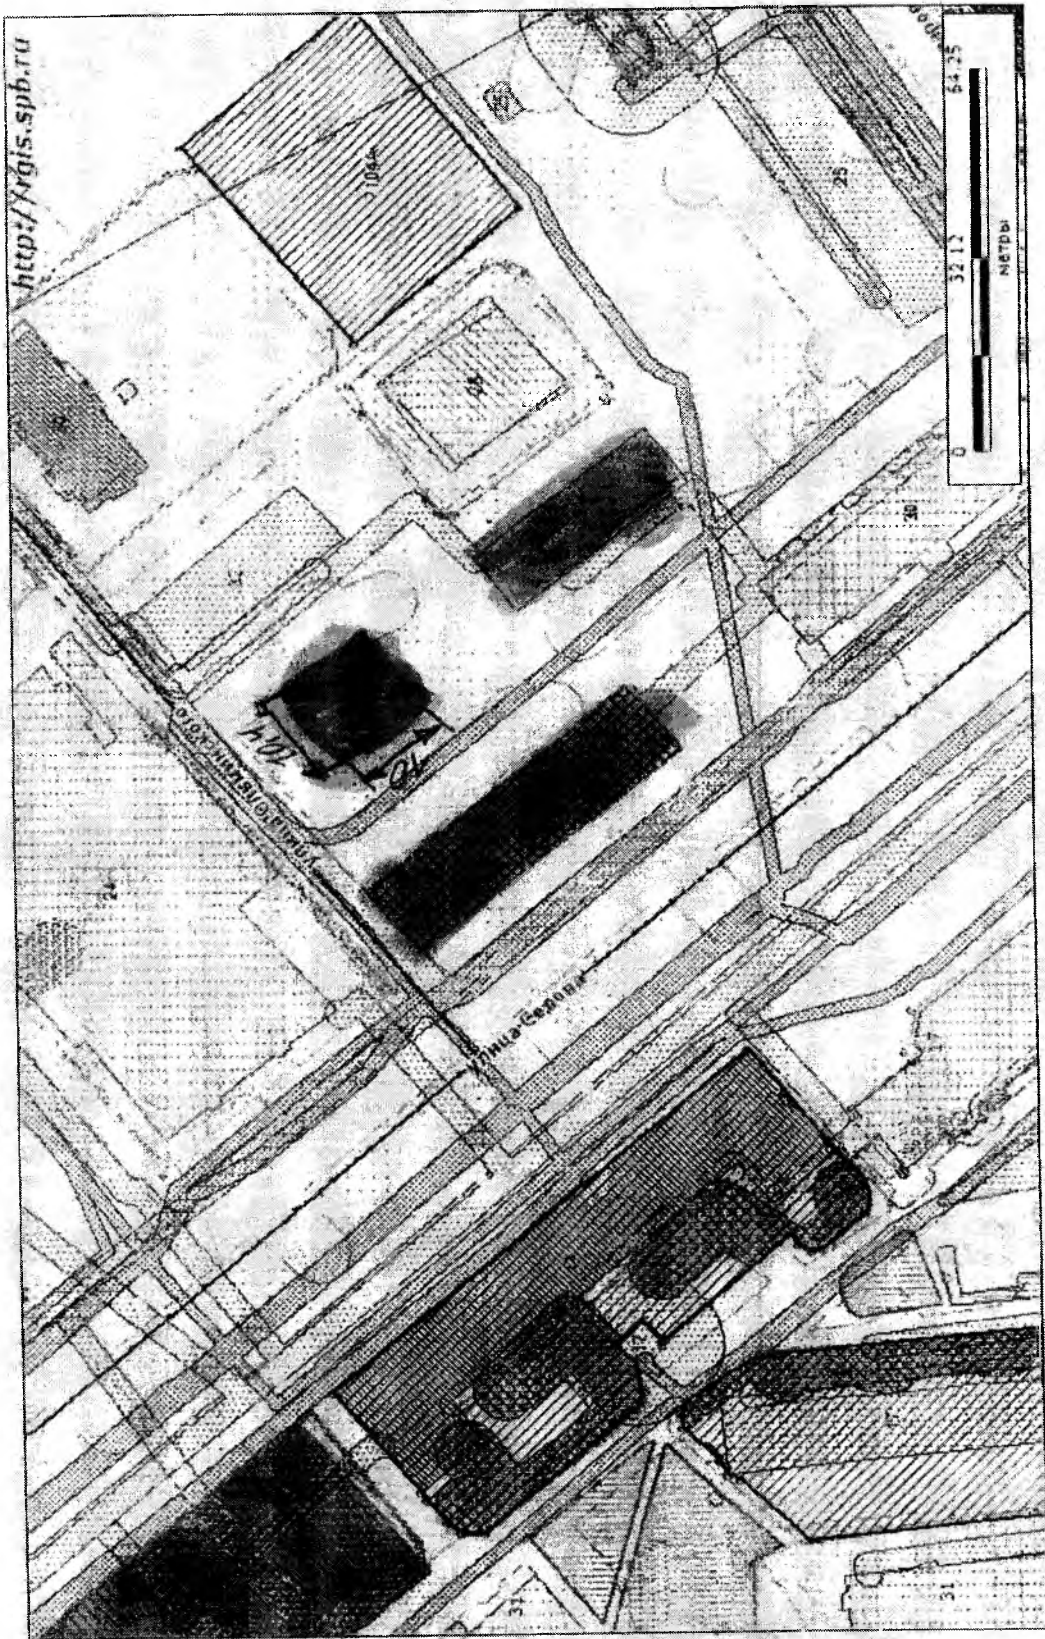

- в АП-2017 включена детская площадка по адресу: ул.Седова, д.19-21, схема расположения которой соответствует схеме расположения детской площадки по адресу: ул.Седова, д.21, учтенному АП-2015.

- в АП-2017 включена детская площадка по адресу: ул.Ольминского, д.32, схема расположения которой соответствует схеме расположения детской площадки по адресу: ул.Седова, д.26-28, учтенному АП-2015.

Обзорная карта выбранной территории

24 января 2017 г. 22:07

ул. Полеруменов дом. 17
спиритивная масса, размерами 13,5 x 8

к АИ-0014

ул. Поняшевская 7-15

госконтинтернат

№ 7-15

*ул. Ольгинского дом. 32
детская площадка,
размером 8,5 x 13*

к АП-2017

ул. Седова 26-28

к. АА-2015

м. Океанская

- г. Петербург

ул. Серова дом 19 - 21
детская площадка,
размером 19,2 x 19

к АП-2017

ул. Седова г. 21