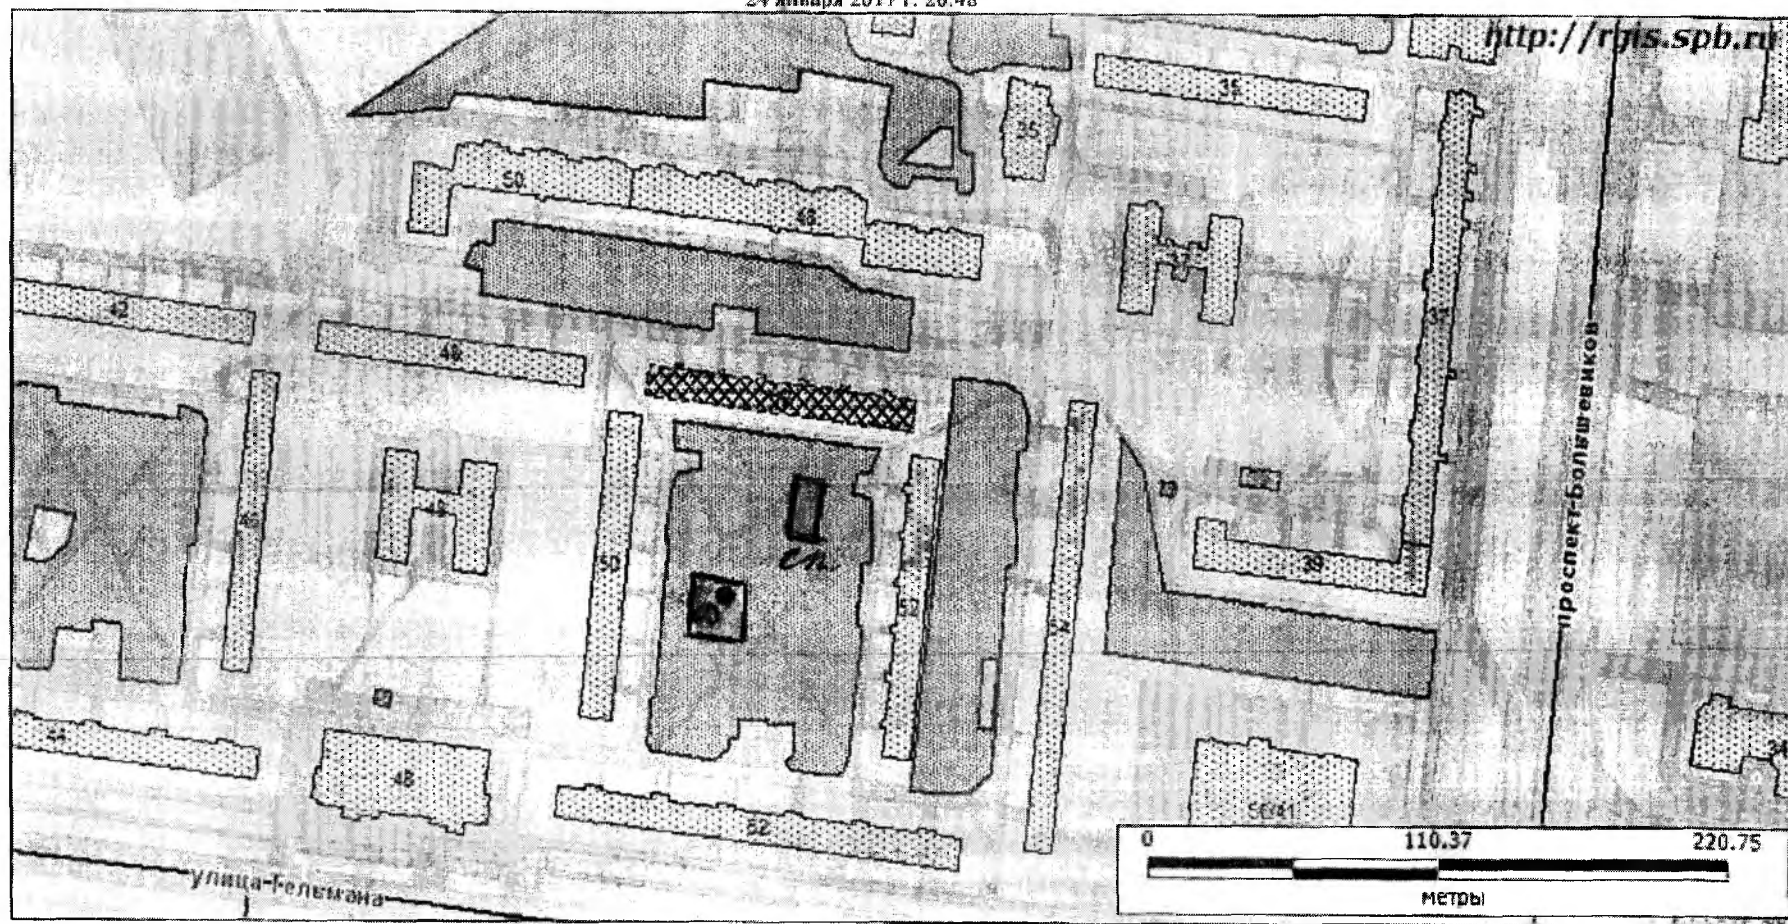

ул. Тельмана д. 50 корп. 2
детское помещение, размером 18,5 x 21
спортивное помещение, размером 10 x 21

к АИ-2017