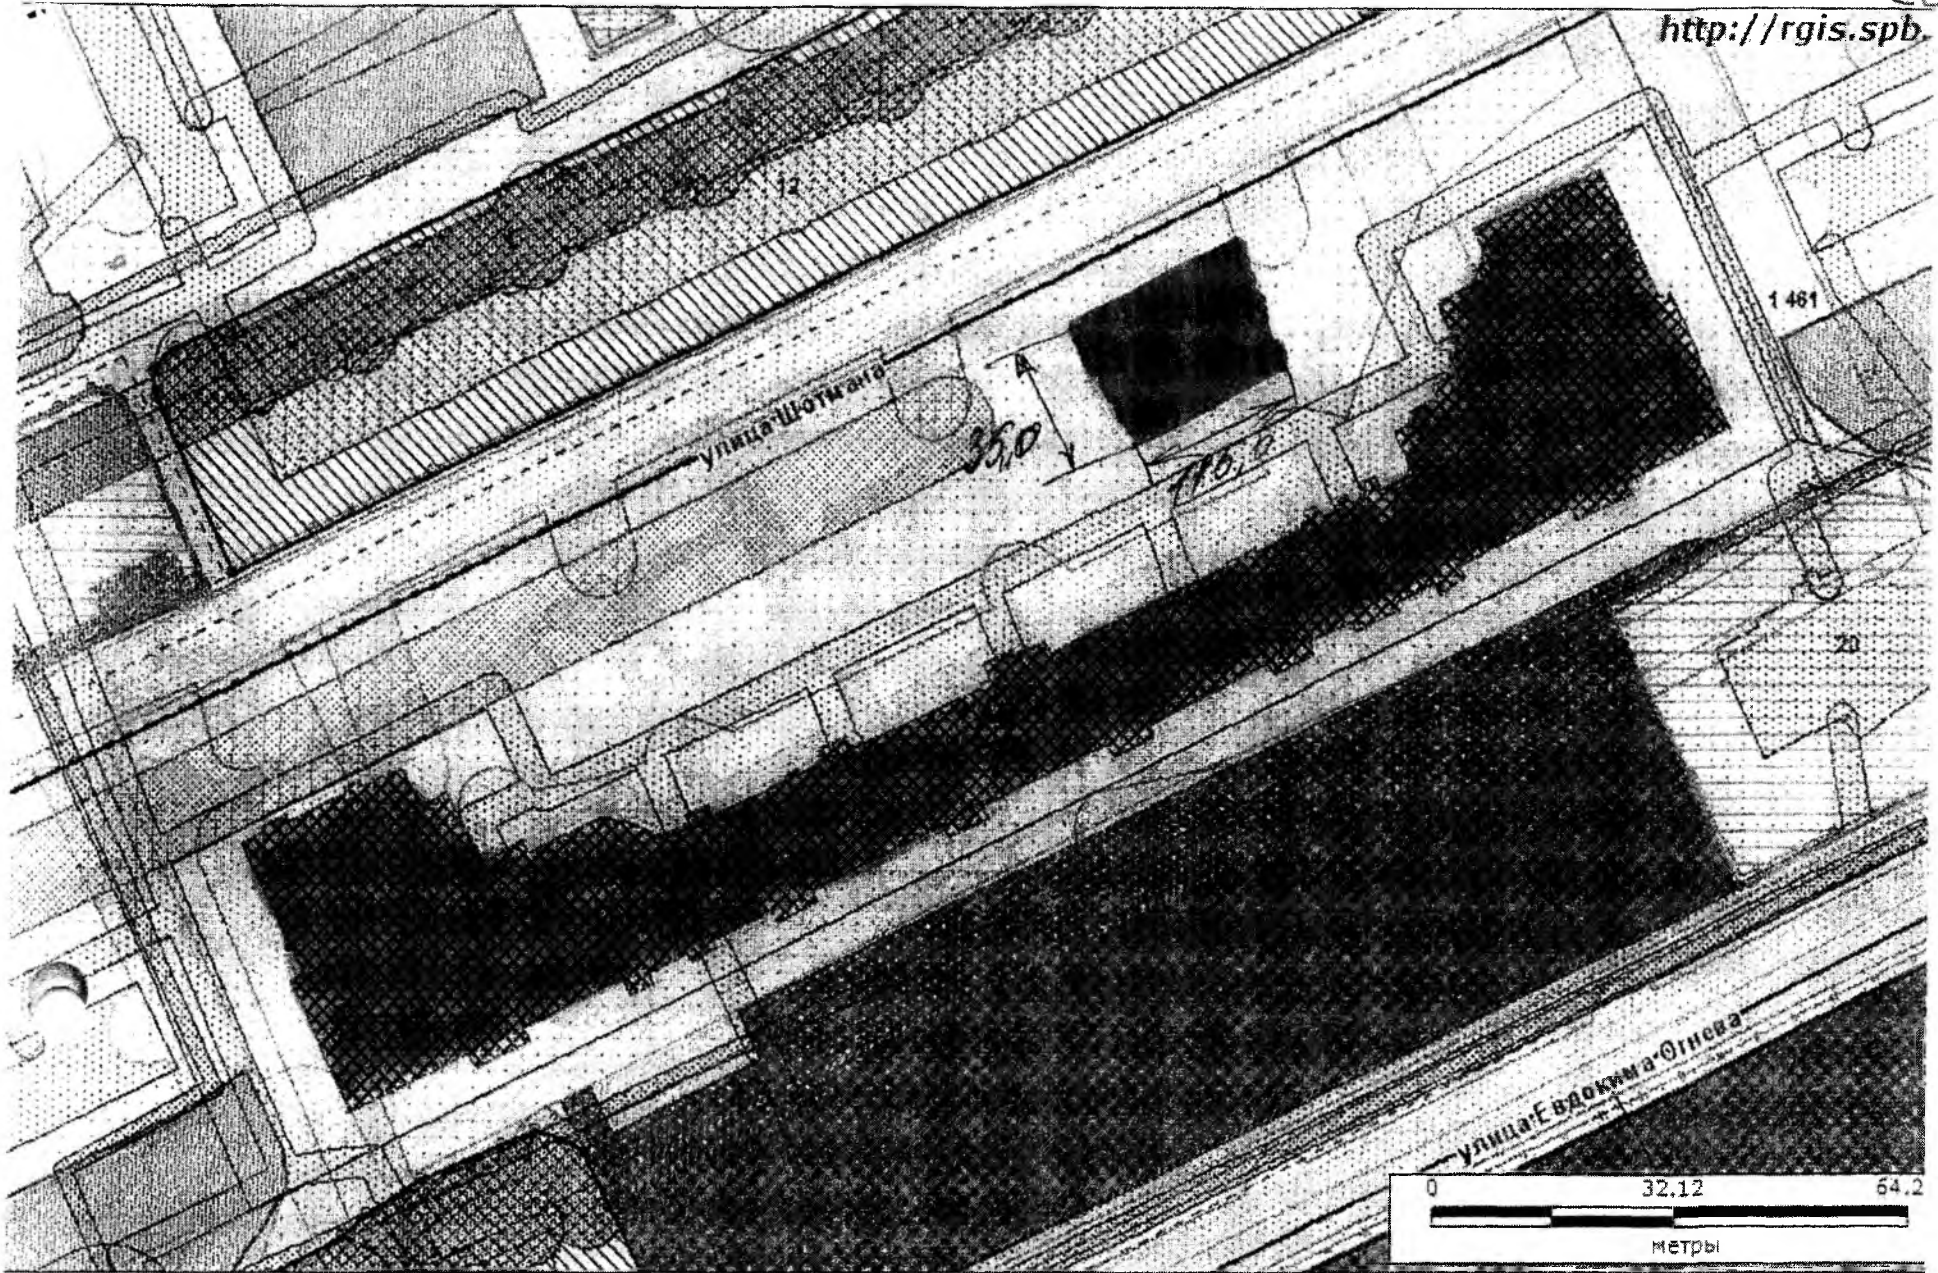

263

<http://rgis.spb>

улицы Шотландия д. 7

затененная м.

к. АП. 2015
§ - в 125,4 л.